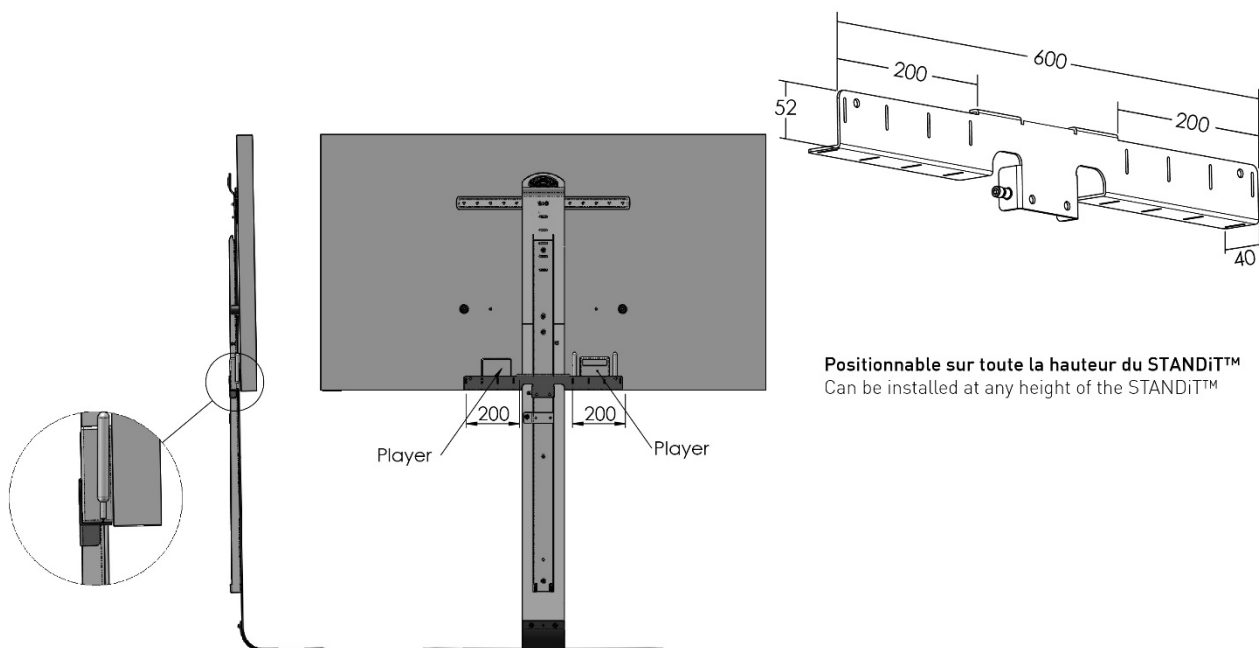

Support player pour STANDiT PRO™

Player rack for STANDiT PRO™

Ref. 044690

Positionnable sur toute la hauteur du STANDiT™
Can be installed at any height of the STANDiT™

CARACTERISTIQUES TECHNIQUES	TECHNICAL CHARACTERISTICS
<ul style="list-style-type: none"> Compatible avec le STANDiT PRO™ uniquement (ref. 044661) 	<ul style="list-style-type: none"> Compatible with the STANDiT PRO™ only (ref. 044661)
<ul style="list-style-type: none"> Positionnable sur toute la hauteur du STANDiT™, à l'arrière de la colonne 	<ul style="list-style-type: none"> Can be installed at any height of the STANDiT™, at the back of the stand
<ul style="list-style-type: none"> Dimensions utiles : 2 espaces de 200 mm de large x 40mm de profondeur 	<ul style="list-style-type: none"> Useful dimensions: 2 areas of 200mm width x 40mm depth